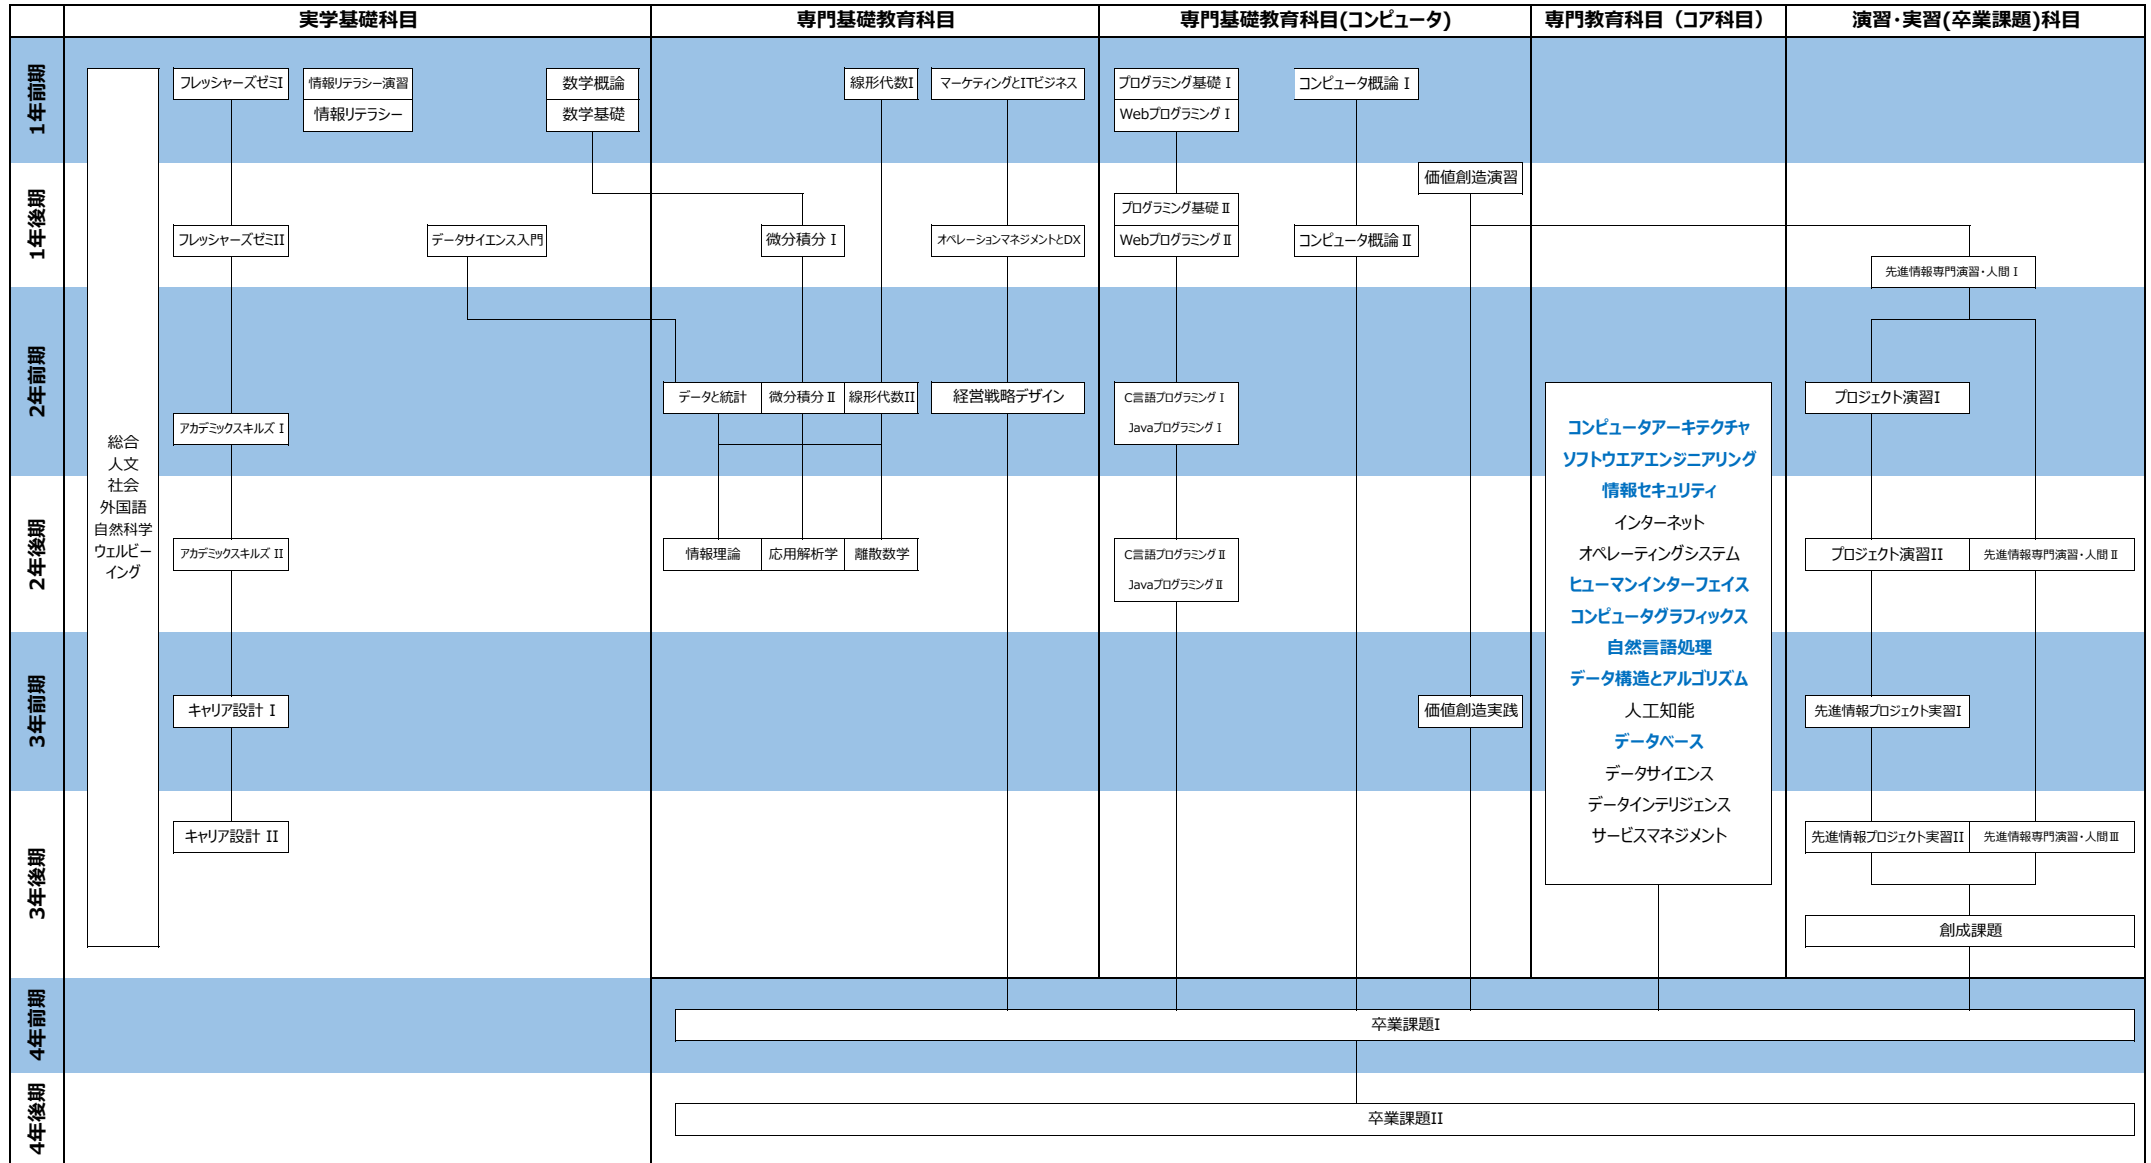

# コンピュータサイエンス学部 【先進情報専攻 情報基盤コース】 カリキュラムツリー (2024年度以降入学生対象)

○カリキュラムツリーは、コンピュータサイエンス学部の各専門科目間（講義）の関連を示したものです。教育課程表やシラバスとあわせて参照してください。

社会人基礎

数理系

マネジメント

# コンピュータサイエンス学部 【先進情報専攻 人間情報コース】 カリキュラムツリー (2024年度以降入学生対象)

○カリキュラムツリーは、コンピュータサイエンス学部の各専門科目間（講義）の関連を示したものです。教育課程表やシラバスとあわせて参照してください。

社会人基礎

数理系

マネジメント

# コンピュータサイエンス学部 【先進情報専攻 人工知能コース】 カリキュラムツリー (2024年度以降入学生対象)

○カリキュラムツリーは、コンピュータサイエンス学部の各専門科目間（講義）の関連を示したものです。教育課程表やシラバスとあわせて参照してください。

社会人基礎

数理系

マネジメント

# コンピュータサイエンス学部 【社会情報専攻】 カリキュラムツリー (2024年度以降入学生対象)

○カリキュラムツリーは、コンピュータサイエンス学部の各専門科目間（講義）の関連を示したものです。教育課程表やシラバスとあわせて参照してください。

社会人基礎

数理系

マネジメント