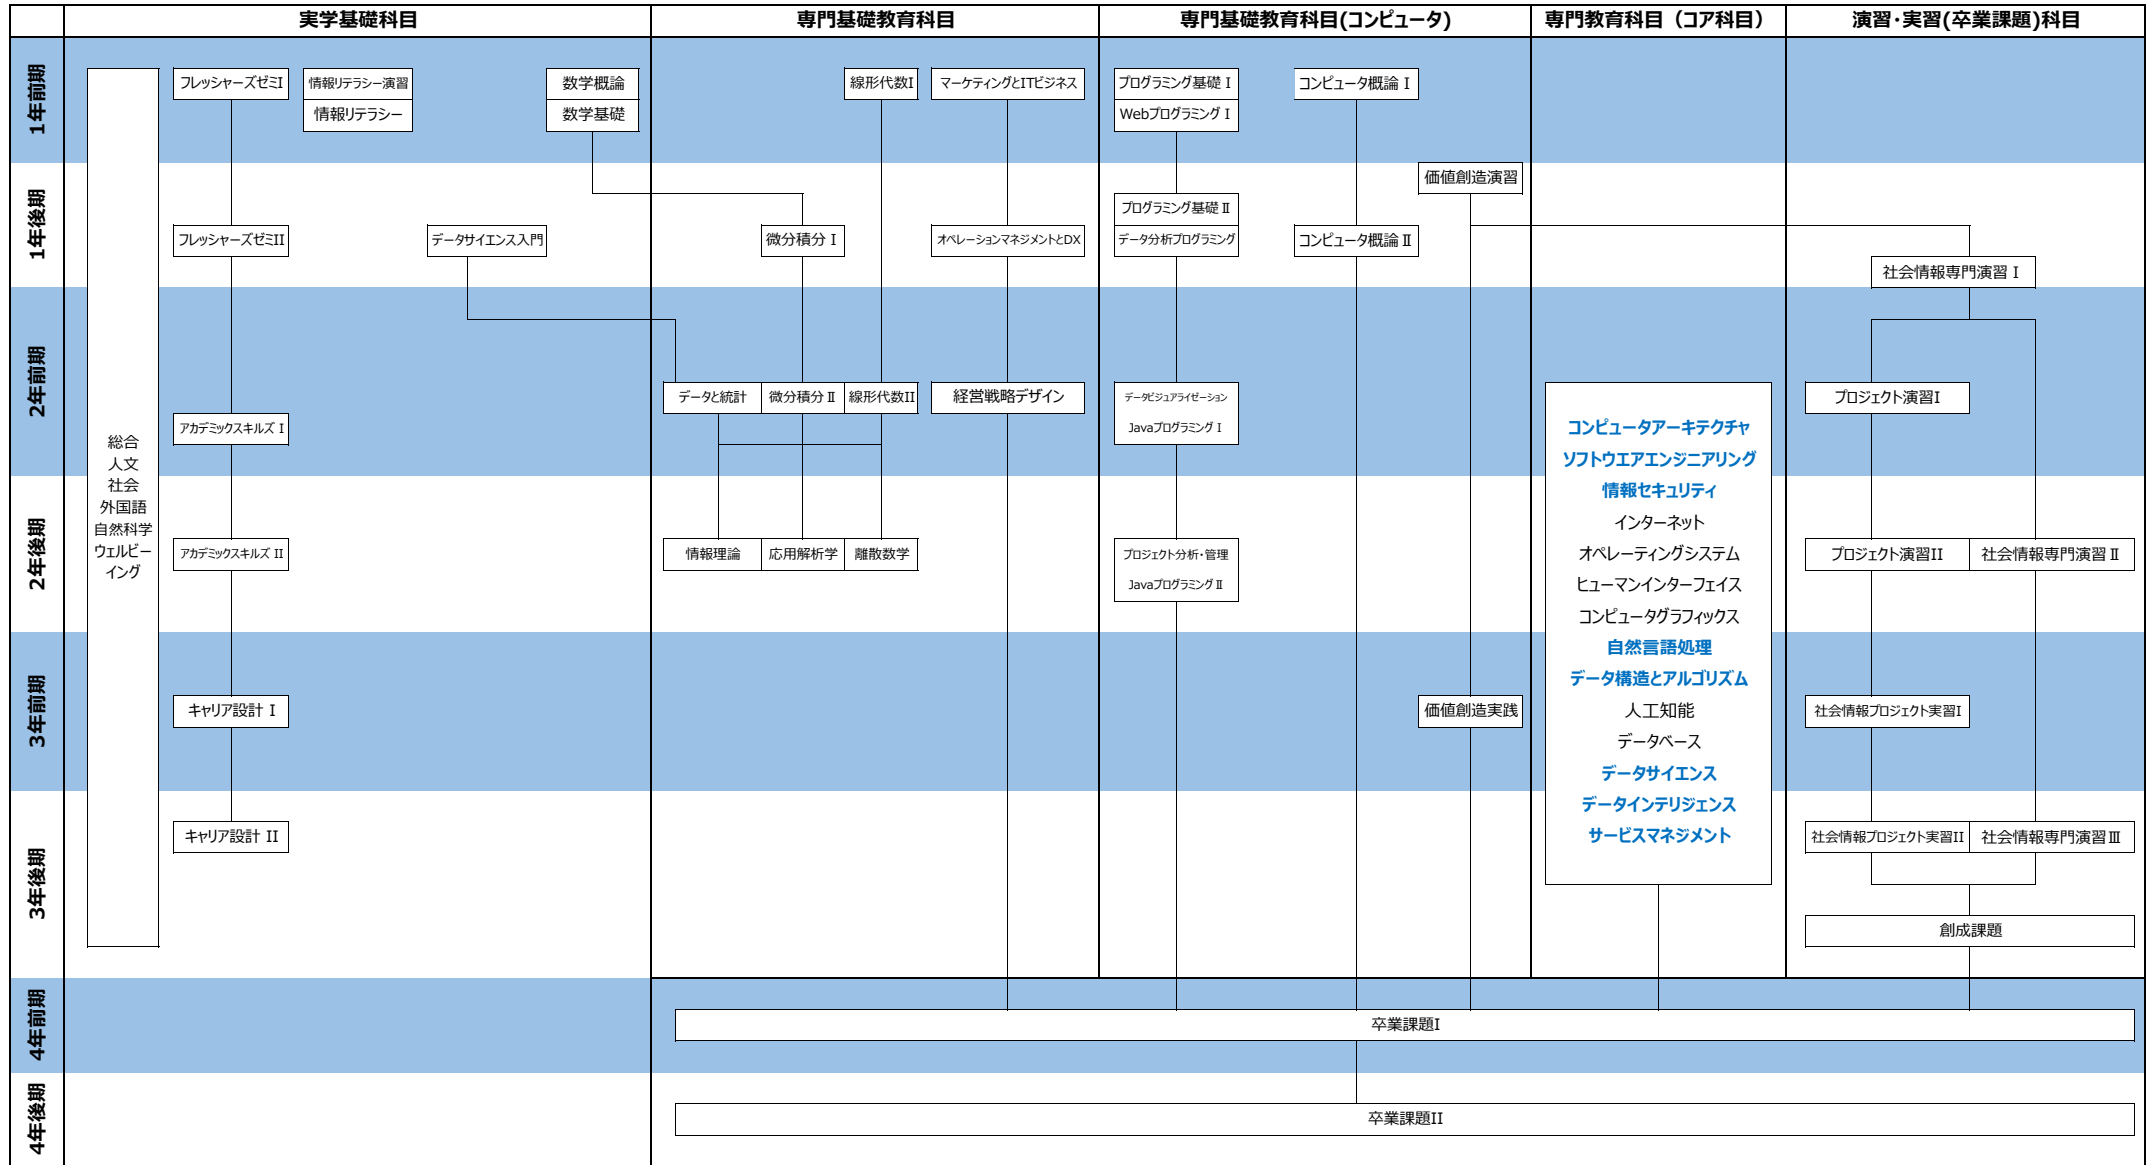

# コンピュータサイエンス学部 【先進情報専攻 情報基盤コース】 カリキュラムツリー (2024年度以降入学生対象)

○カリキュラムツリーは、コンピュータサイエンス学部の各専門科目間（講義）の関連を示したものです。教育課程表やシラバスとあわせて参照してください。

社会人基礎

数理系

マネジメント

# コンピュータサイエンス学部 【先進情報専攻 人工知能コース】 カリキュラムツリー (2024年度以降入学生対象)

○カリキュラムツリーは、コンピュータサイエンス学部の各専門科目間（講義）の関連を示したものです。教育課程表やシラバスとあわせて参照してください。

社会人基礎

数理系

マネジメント

# コンピュータサイエンス学部 【社会情報専攻】 カリキュラムツリー (2024年度以降入学生対象)

○カリキュラムツリーは、コンピュータサイエンス学部の各専門科目間（講義）の関連を示したものです。教育課程表やシラバスとあわせて参照してください。

社会人基礎

数理系

マネジメント