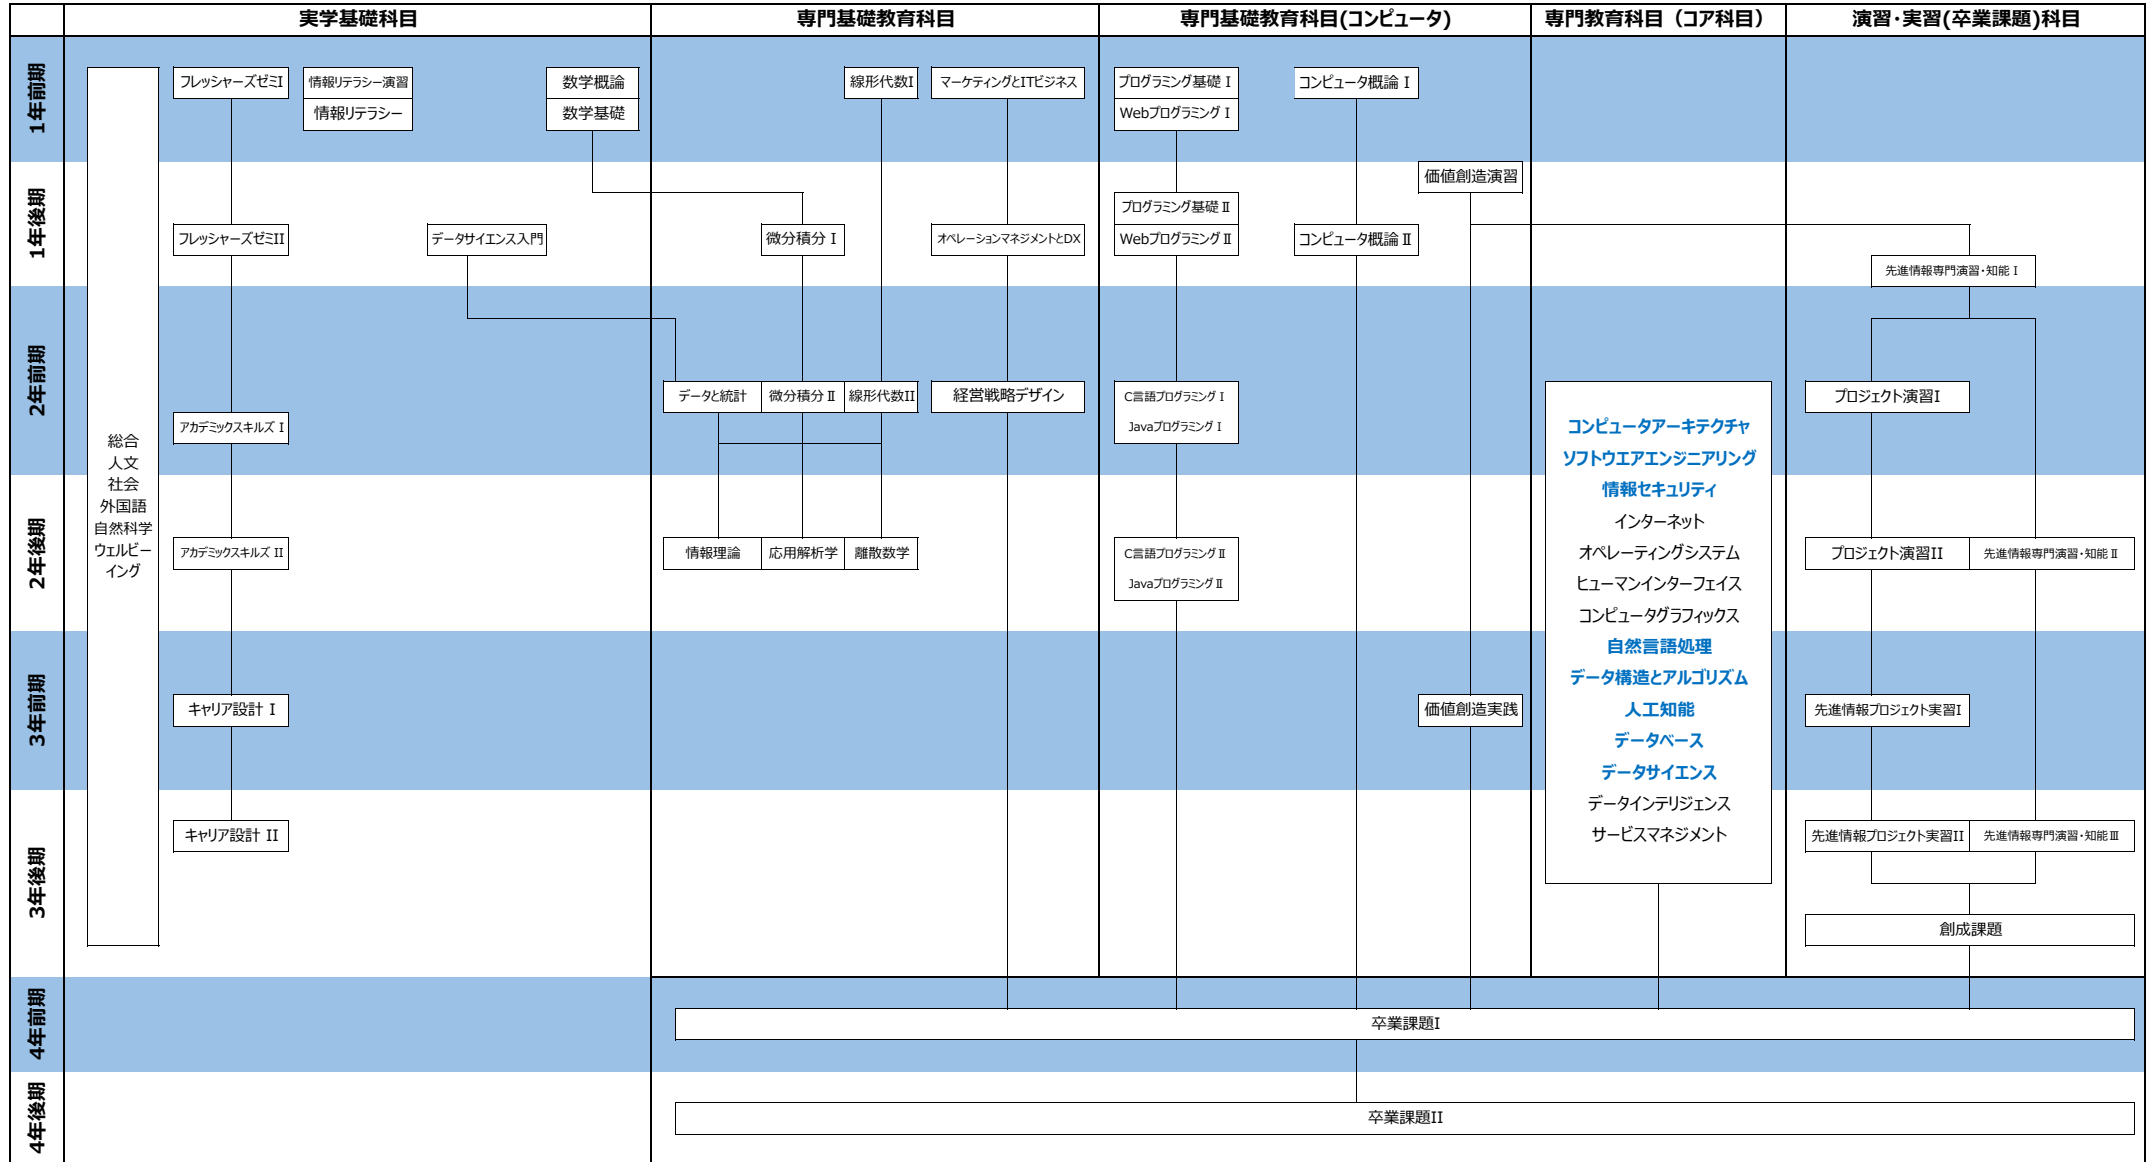

# コンピュータサイエンス学部 【先進情報専攻 情報基盤コース】 カリキュラムツリー (2024年度以降入学生対象)

○カリキュラムツリーは、コンピュータサイエンス学部の各専門科目間（講義）の関連を示したものです。教育課程表やシラバスとあわせて参照してください。

社会人基礎

数理系

マネジメント

# コンピュータサイエンス学部 【先進情報専攻 人間情報コース】 カリキュラムツリー (2024年度以降入学生対象)

○カリキュラムツリーは、コンピュータサイエンス学部の各専門科目間（講義）の関連を示したものです。教育課程表やシラバスとあわせて参照してください。

社会人基礎

数理系

マネジメント

# コンピュータサイエンス学部 【先進情報専攻 人工知能コース】 カリキュラムツリー (2024年度以降入学生対象)

○カリキュラムツリーは、コンピュータサイエンス学部の各専門科目間（講義）の関連を示したものです。教育課程表やシラバスとあわせて参照してください。

社会人基礎

数理系

マネジメント

# コンピュータサイエンス学部 【社会情報専攻】 カリキュラムツリー (2024年度以降入学生対象)

○カリキュラムツリーは、コンピュータサイエンス学部の各専門科目間（講義）の関連を示したものです。教育課程表やシラバスとあわせて参照してください。

社会人基礎

数理系

マネジメント