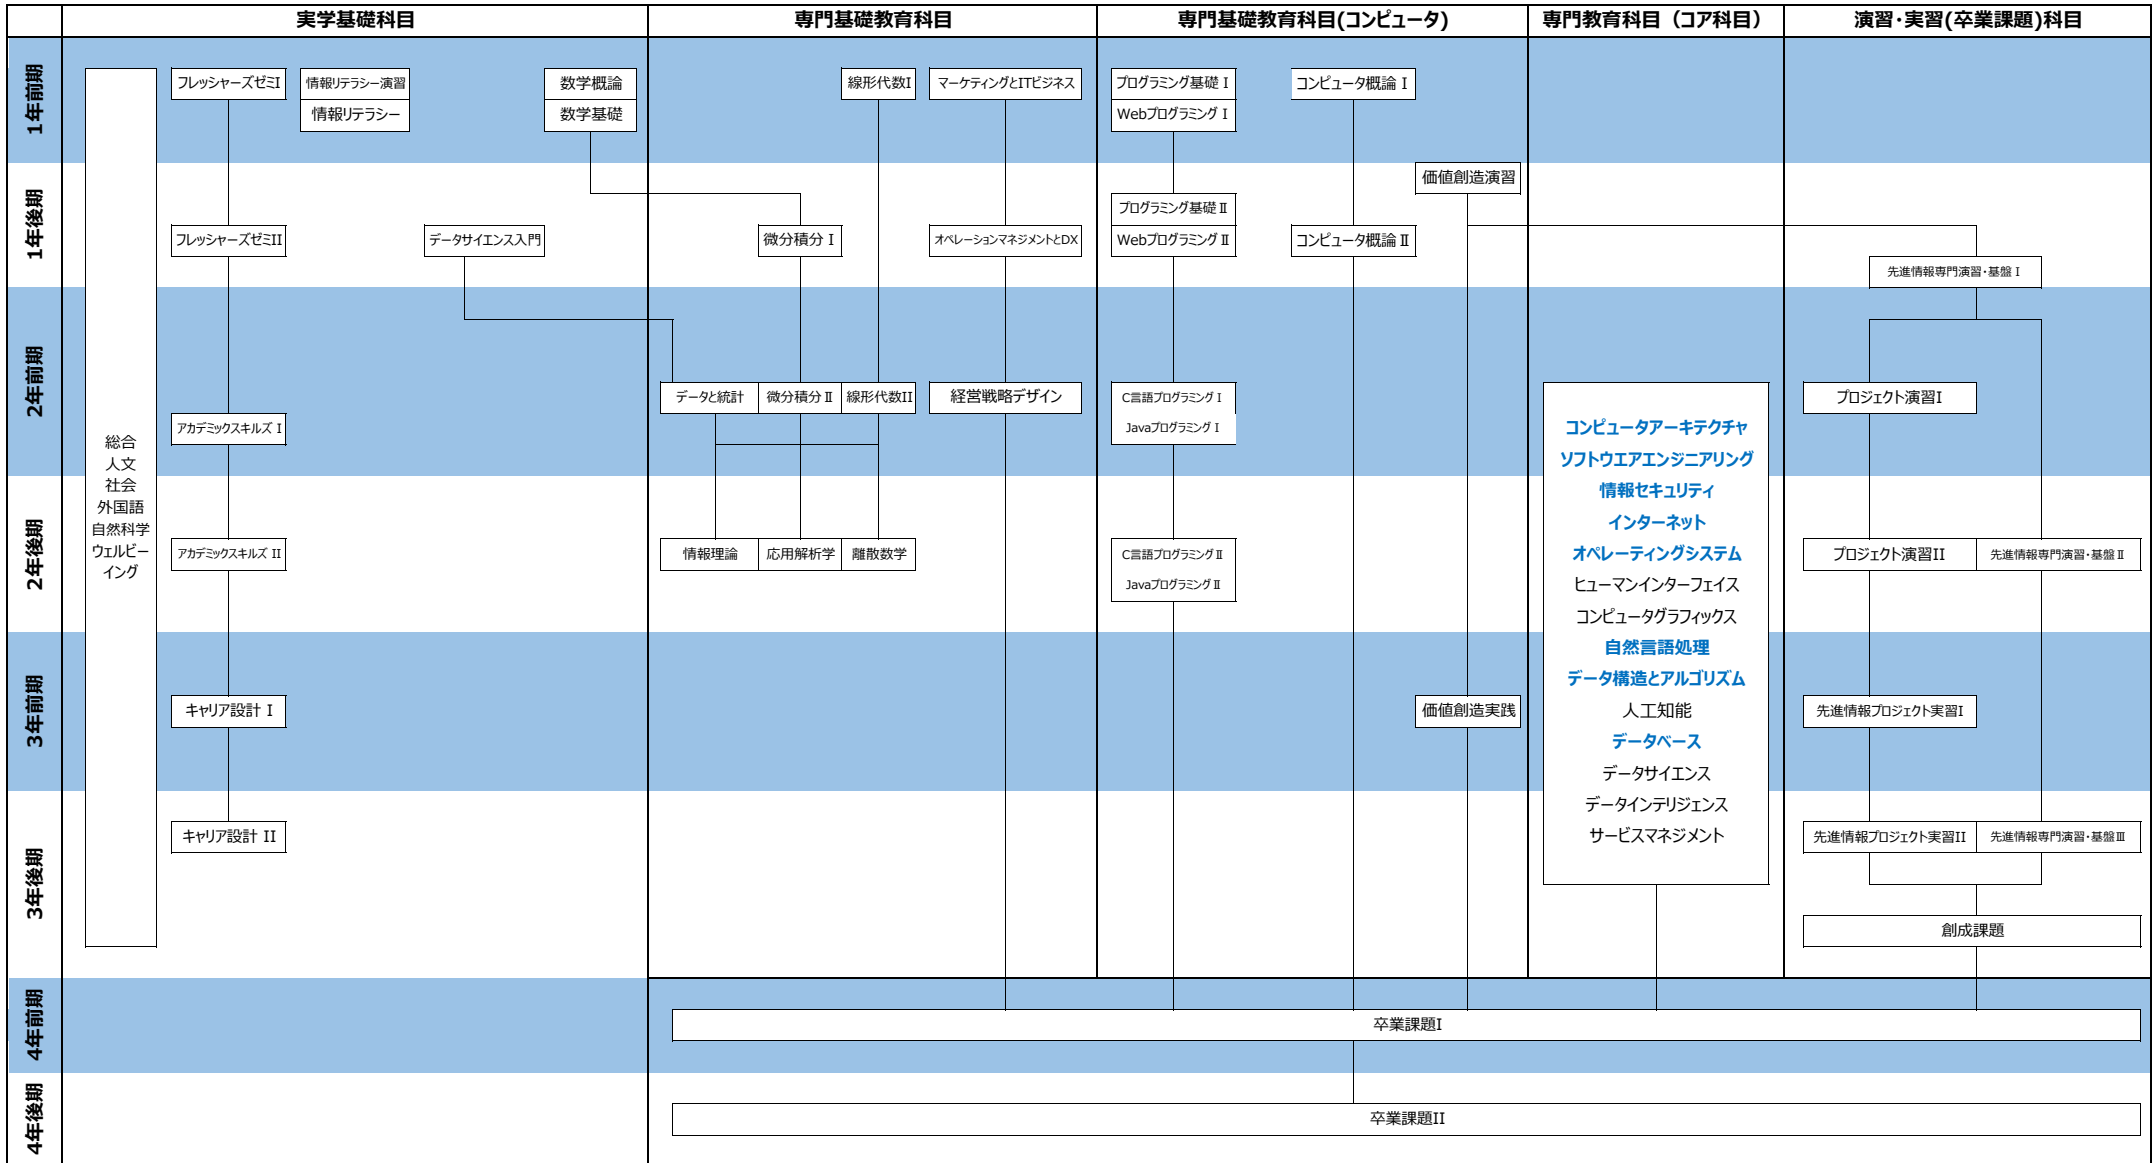

# コンピュータサイエンス学部 【先進情報専攻 情報基盤コース】 カリキュラムツリー (2024年度以降入学生対象)

○カリキュラムツリーは、コンピュータサイエンス学部の各専門科目間（講義）の関連を示したものです。教育課程表やシラバスとあわせて参照してください。

社会人基礎

数理系

マネジメント

# コンピュータサイエンス学部 【先進情報専攻 人間情報コース】 カリキュラムツリー (2024年度以降入学生対象)

○カリキュラムツリーは、コンピュータサイエンス学部の各専門科目間（講義）の関連を示したものです。教育課程表やシラバスとあわせて参照してください。

社会人基礎

数理系

マネジメント

# コンピュータサイエンス学部 【先進情報専攻 人工知能コース】 カリキュラムツリー (2024年度以降入学生対象)

○カリキュラムツリーは、コンピュータサイエンス学部の各専門科目間（講義）の関連を示したものです。教育課程表やシラバスとあわせて参照してください。

社会人基礎

数理系

マネジメント

# コンピュータサイエンス学部 【社会情報専攻】 カリキュラムツリー (2024年度以降入学生対象)

○カリキュラムツリーは、コンピュータサイエンス学部の各専門科目間（講義）の関連を示したものです。教育課程表やシラバスとあわせて参照してください。

社会人基礎

数理系

マネジメント